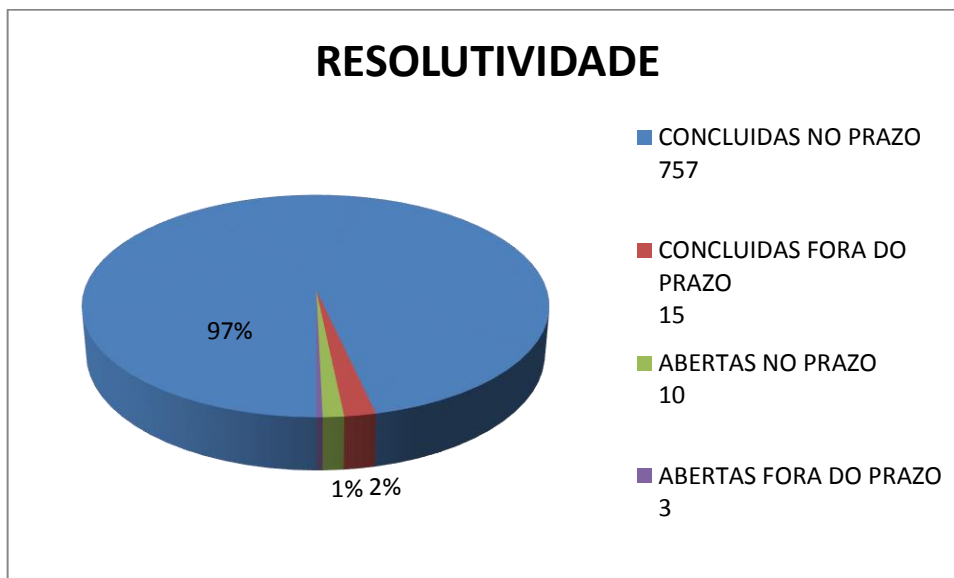

## DADOS DA OUVIDORIA 2017

Manifestações recebidas de janeiro a 20/12 – **785**

**Resolutividade: 97%** (meta da SCGE é de 85%)

### Natureza das manifestações